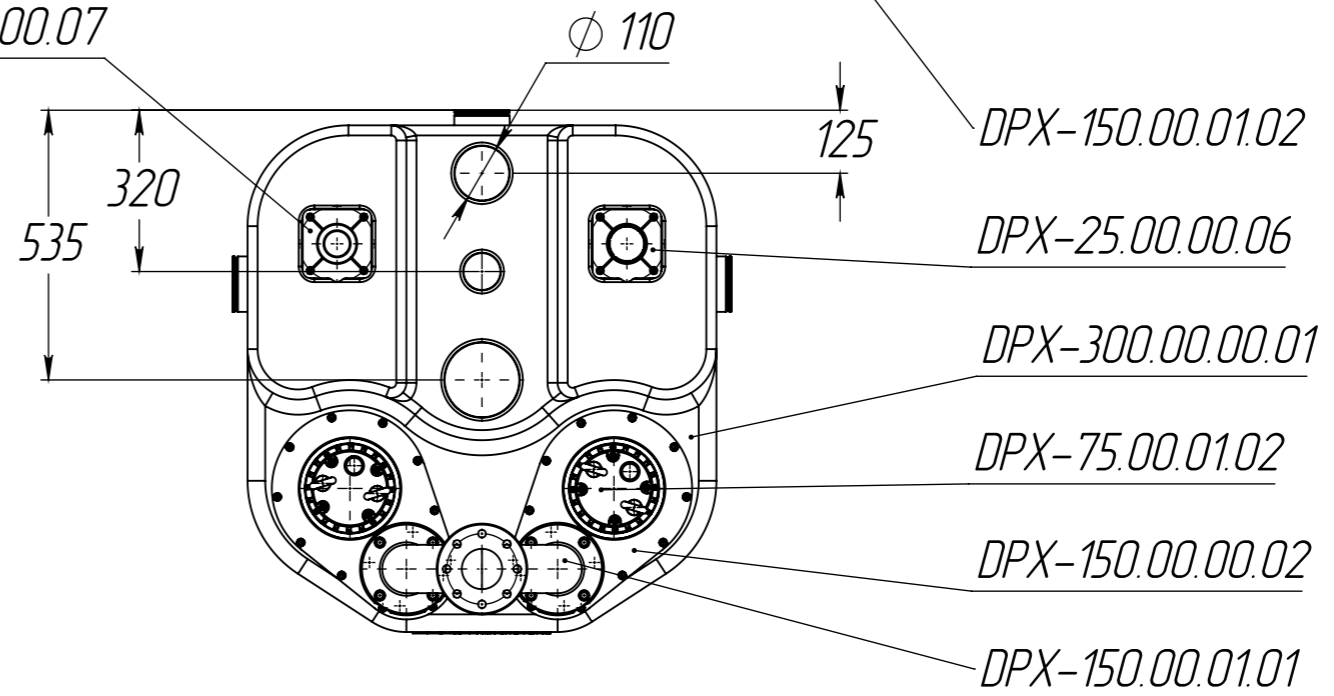

DPX-25.00.00.07