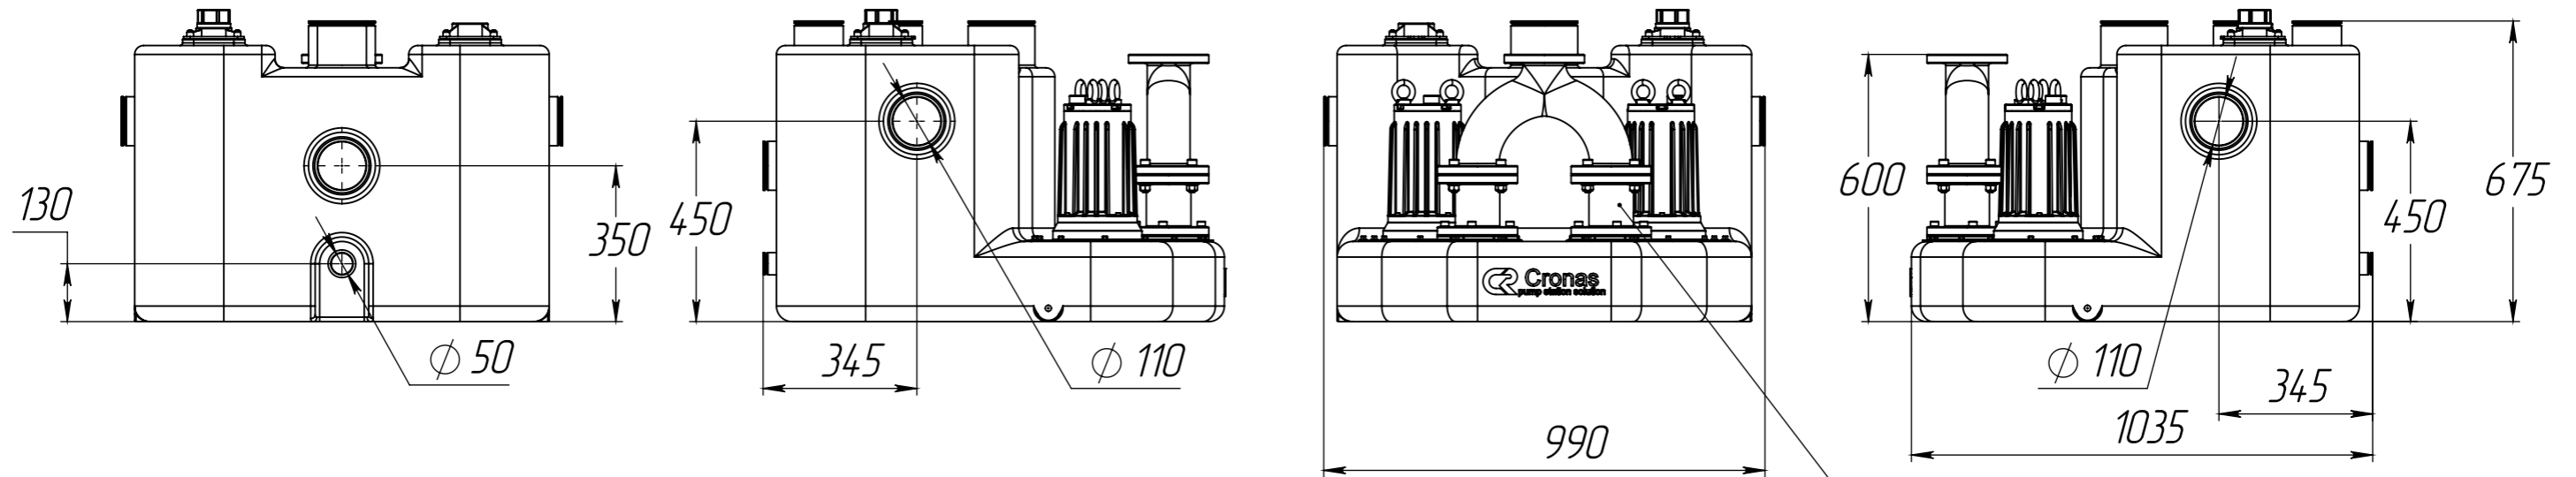

DPX-300.00.00.00BO

Перв. примен.

Справ. №

DPX-25.00.00.07

Подп. и дата

Инв. № дудл.

Взам. инв. №

Подп. и дата

Инв. № подл.

					DPX-300.00.00.00BO			
Изм.	Лист	№ докум.	Подп.	Дата	Станция насосная канализационная	Лит.	Масса	Масштаб
Разраб.		Сергеев Д.Е.		09.05.2024				1:15
Проб.						Лист 1	Листов 1	
Т. контр.						ООО "ТАУБЕР"		
Н. контр.								
Утв.		Иванов А.Ю.						
Проект:					1	Копировал		Формат А3